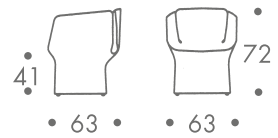

### maße + gewicht

- polsterstuhl
- sessel

bloomy stuhl

12 kg stuhl

bloomy sessel

15 kg sessel

### maße + gewicht

- sessel

18 kg lounge