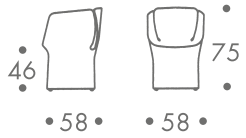

### maße + gewicht

- polsterstuhl
- sessel

bloomy stuhl

12 kg stuhl

bloomy sessel

15 kg sessel

### maße + gewicht

- sessel

18 kg lounge