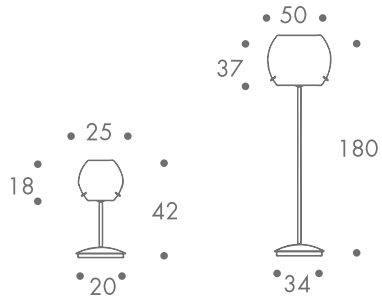

maße + gewicht

- stehleuchte
- tischleuchte

9 kg stehleuchte
2 kg tischleuchte

material

stahlgestell
acryldiffuser
polymethyl leuchtschirm

leuchtmittel stehleuchte

150W - 220V halogen E27
schiebedimmer
1,8m zuleitung
schukowinkelstecker

leuchtmittel tischleuchte

100W - 220V halogen E14
wippschalter
1,5m zuleitung
eurostecker

farbe

- gestell
- chrom
- diffuser
- weiss opak
- leuchtschirm transparent
- grün
 - violett
 - orange
 - gelb
 - rot
 - klar
- zuleitung
- transparent

bolla