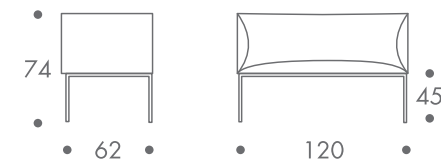

maße + gewicht

- zweisitzer

25 kg

material

stahlgestell
holzkorpus
gepolstert
bezug stoff

farbe

- gestell
- chrom
- bezug
- anthrazit
 - rot

zum kauf