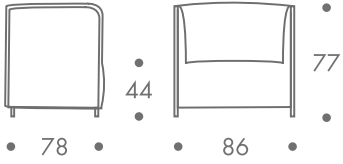

## maße + gewicht

- sessel

18 kg

## zum kauf

weitere ausführungen auf anfrage

**maße + gewicht**

- zweisitzer

28 kg

**material**

stahlrahmen  
korpus holzkonstruktion  
gepolstert  
bezug ecopelle

**farbe**