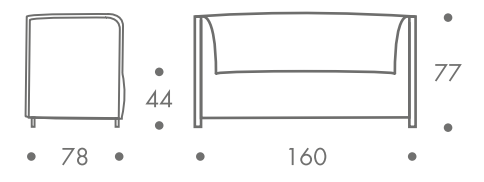

## zum kauf

weitere ausführungen auf anfrage

**maße + gewicht**

- zweisitzer

28 kg

**material**

stahlrahmen  
korpus holzkonstruktion  
gepolstert  
bezug ecopelle

**farbe**