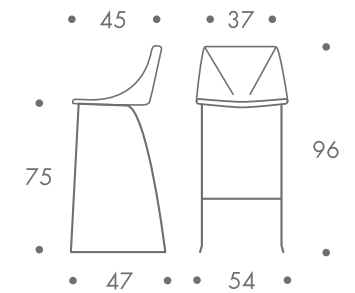

maße + gewicht

- barhocker

7 kg

material

stahlgestell
formholzschale
schaumstoffpolster
bezug ecopelle

farbe

gestell
• chrom

bezug
• weiss
• schwarz
• beige