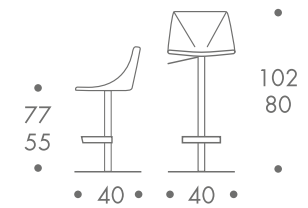

maße + gewicht

- barhocker
- stehhilfe

pneumatisch stufenlos höhenverstellbar

18 kg

material

stahlrohrgestell
integrierte gasdruckfeder drehbar
basis stahl
formholzschale
schaumstoffpolster
bezug ecopelle

farbe

gestell
• chrom

bezug
• weiss
• schwarz
• beige

zum kauf

weitere ausführungen auf anfrage