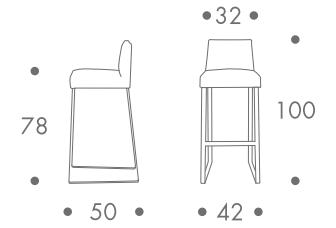

maße + gewicht

- barhocker

11 kg

material

flachstahlgestell
pu-schaum auf holzschale
bezug leder

farbe

- gestell
- chrom
- sitz
- weiss
 - anthrazitgrau